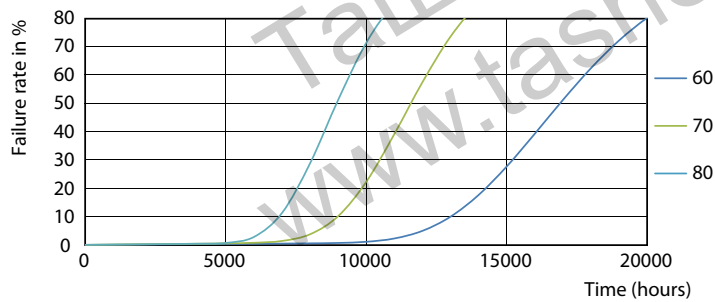

LEDtube Ecofit 16W G13 840 24D ND

LEDtube Ecofit 16W G13 840 24D ND