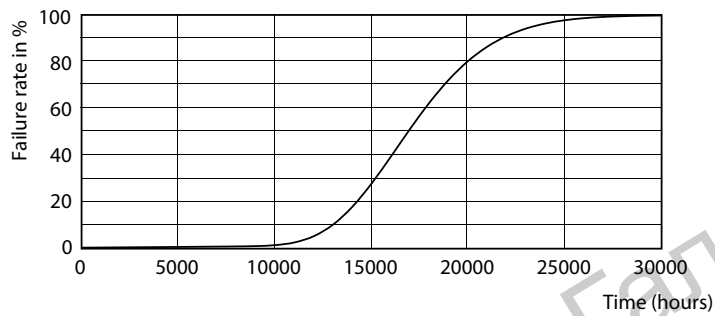

LEDtube Ecofit 16W G13 840 24D ND

LEDtube Ecofit 16W G13 840 24D ND